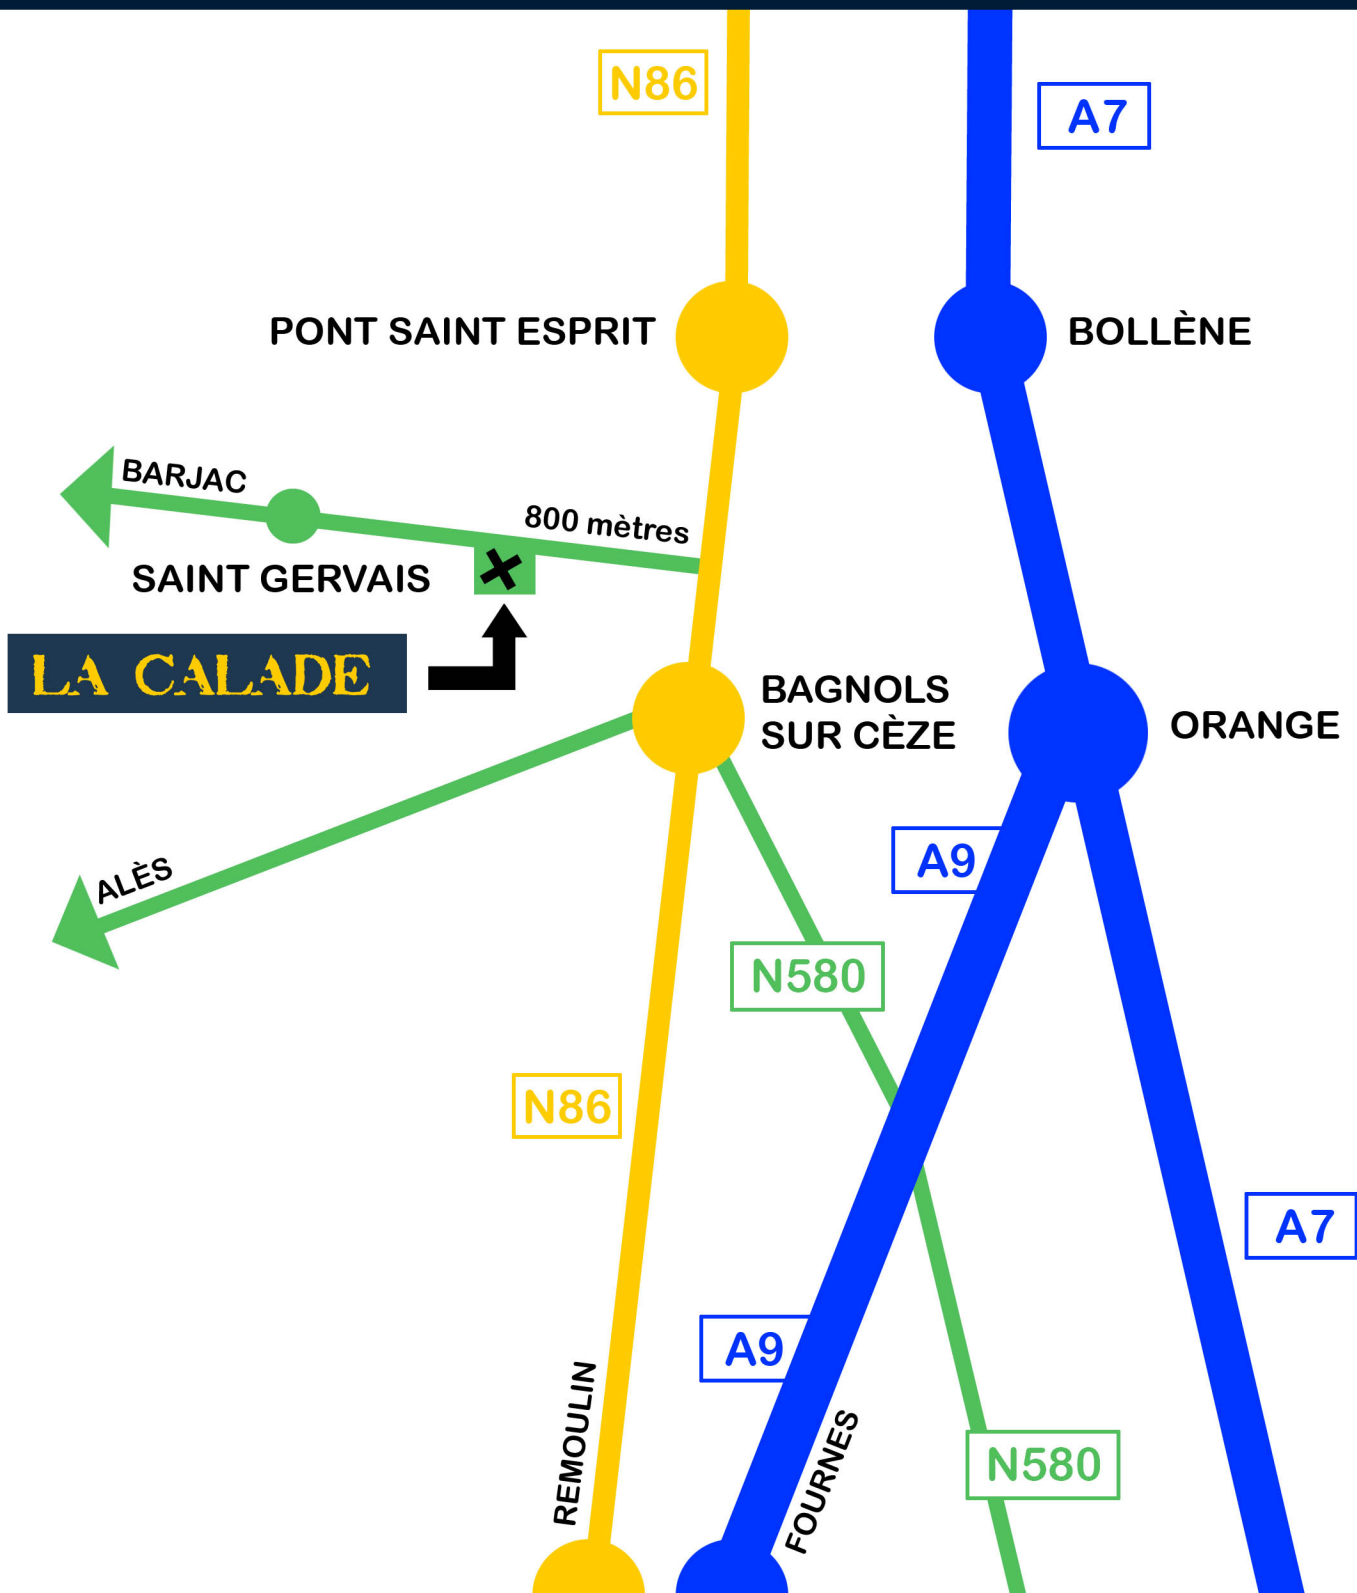

LA CALADE

Comment venir chez nous ?

Chemin de Saduran - 30200 BAGNOLS SUR CEZE

Tél/Fax: 04.66.89.31.44